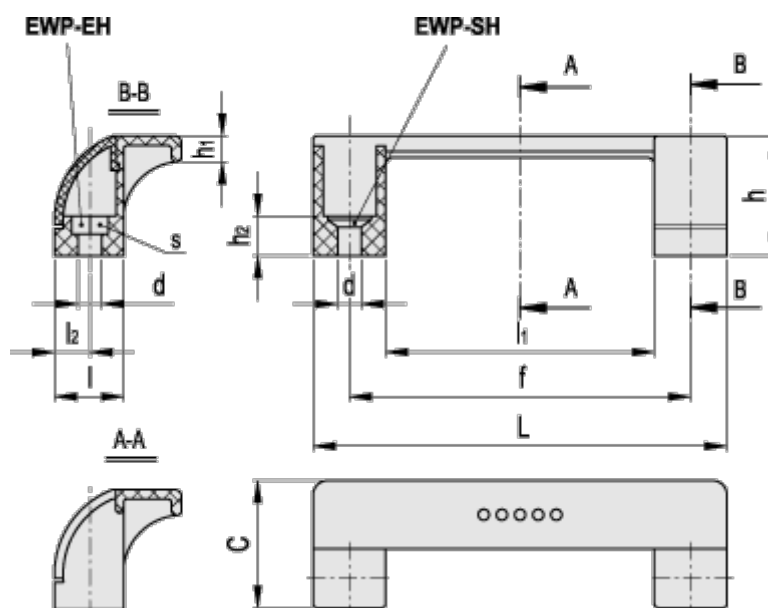

Varenummer: 23052652515
 Beskrivelse: E+G Bøjlegreb, Ergostyle
 EWP.110-SH-C5

Mål

C	= 35	L	= 114
d	= 6.5	l1	= 74
f	= 93,5 +/-0,5	l2	= 9.5
F1 (N)	= 800		
h	= 33		
h1	= 7		
h2	= 11		
l	= 19		